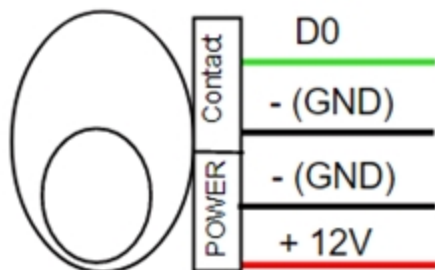

Glavni konektor / Main conector

Električna brava / Electric lock

J1 opcija/ jumper

dodatne opcije / additional options

Senzor pokreta / Movement sensor

Magnetni senzor / Door sensor Magnetic contact switch