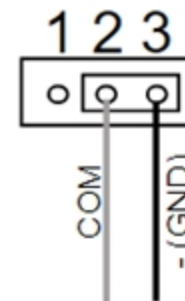

Glavni konektor / Main conector

Električna brava / Electric lock

J1 opcija/ jumper

dodatne opcije / additional options

Senzor pokreta / Movement sensor

Magnetni senzor / Door sensor Magnetic contact switch