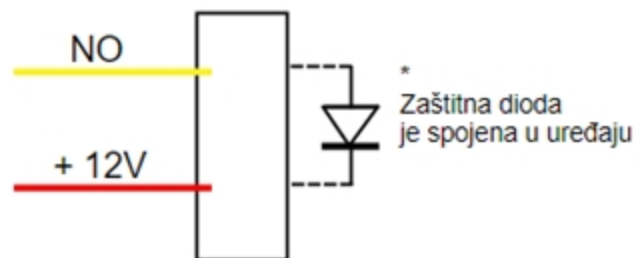

Glavni konektor / Main conector

Električna brava / Electric lock

J1 opcija/ jumper

dodatne opcije / additional options

Senzor pokreta / Movement sensor

Magnetni senzor / Door sensor Magnetic contact switch