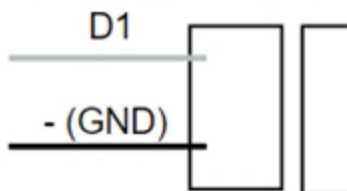

Glavni konektor / Main conector

Električna brava / Electric lock

J1 opcija/ jumper

dodatne opcije / additional options

Senzor pokreta / Movement sensor

Magnetni senzor / Door sensor Magnetic contact switch